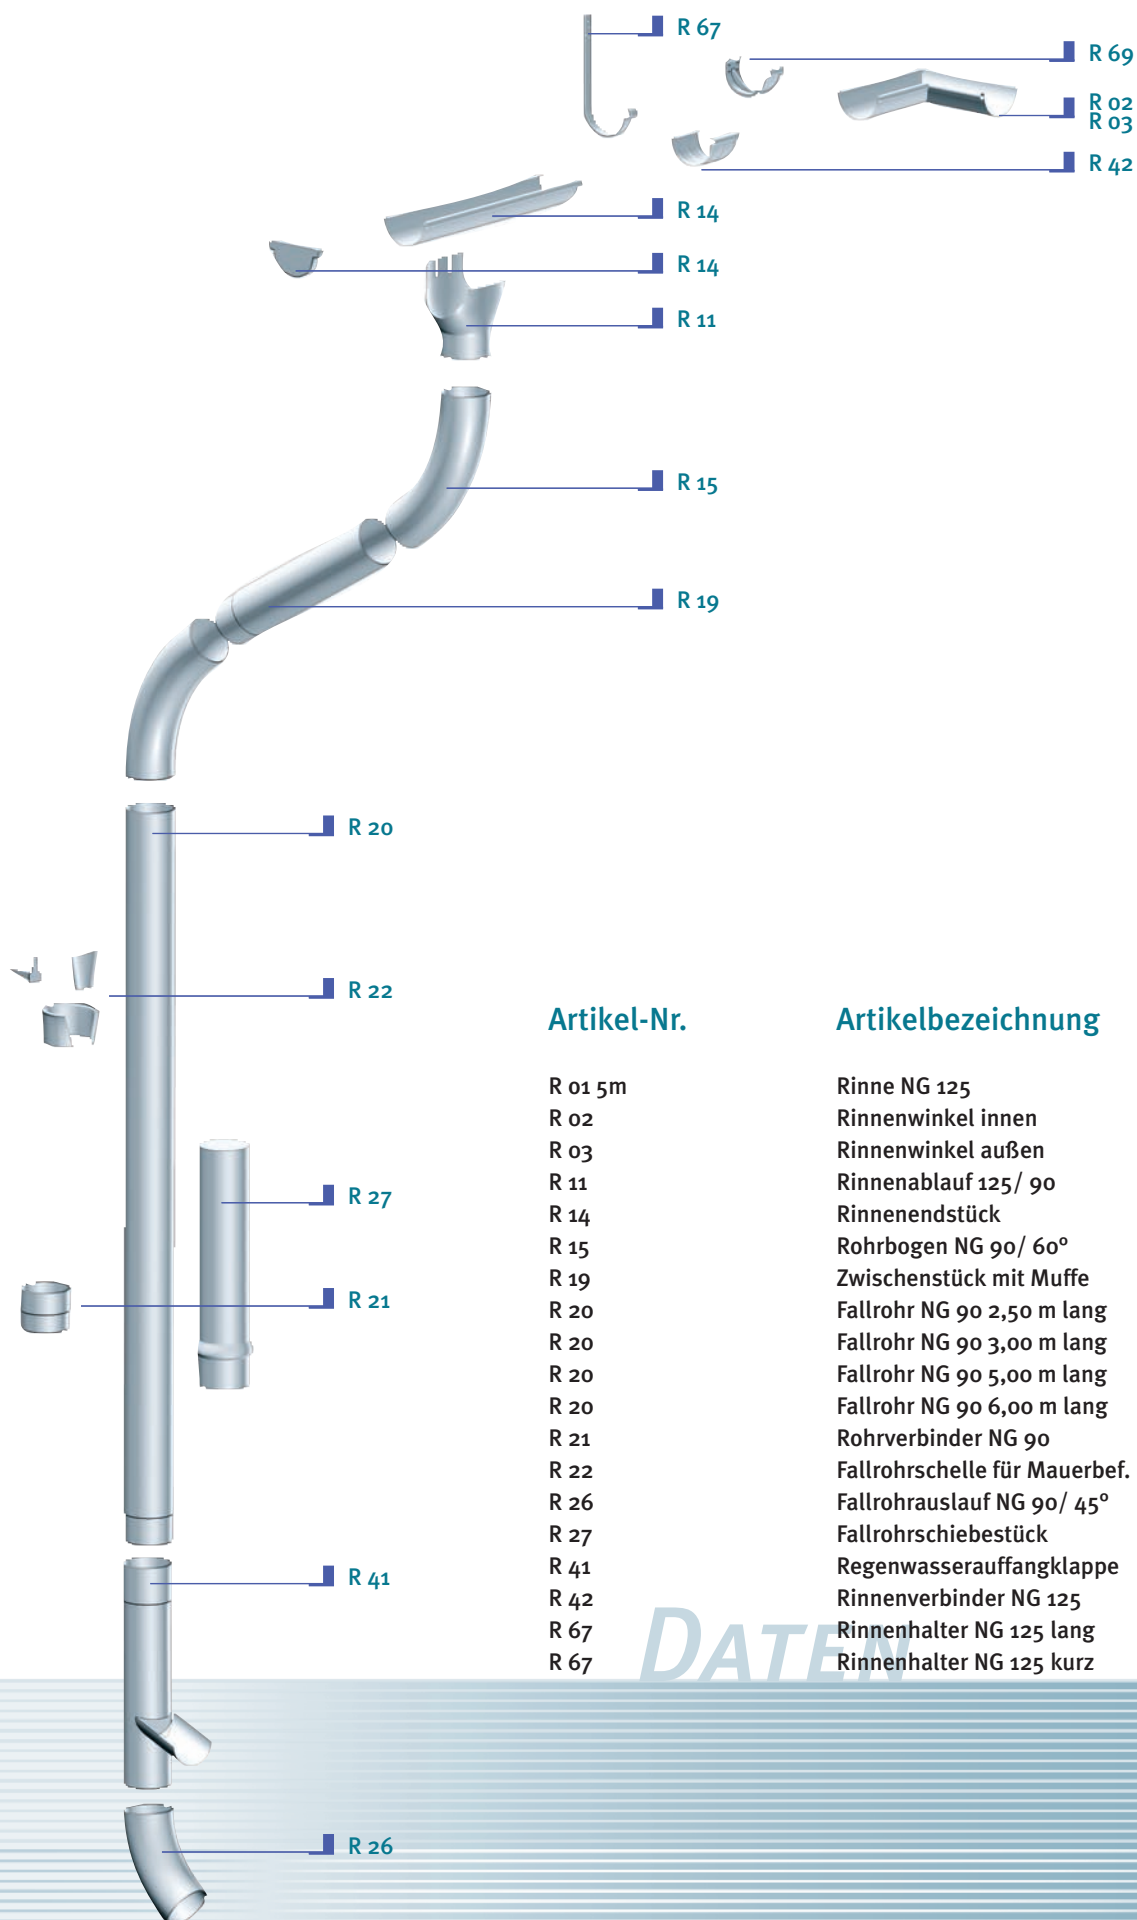

# GUT SORTIERT

Ein reichhaltiges Sortiment an Zubehörteilen ergänzt unsere Dachsysteme. Sonderanfertigungen und ungewöhnliche Maße sind kein Problem. Mit stolzen 13 Metern steht uns eine der längsten Abkantbänke Deutschlands zur Verfügung. Fragen Sie uns.

## Standardzubehör

**Artikel-Nr.**

**Artikelbezeichnung**

|         |                               |
|---------|-------------------------------|
| R 01 5m | Rinne NG 125                  |
| R 02    | Rinnenwinkel innen            |
| R 03    | Rinnenwinkel außen            |
| R 11    | Rinnenablauf 125/ 90          |
| R 14    | Rinnenendstück                |
| R 15    | Rohrbogen NG 90/ 60°          |
| R 19    | Zwischenstück mit Muffe       |
| R 20    | Fallrohr NG 90 2,50 m lang    |
| R 20    | Fallrohr NG 90 3,00 m lang    |
| R 20    | Fallrohr NG 90 5,00 m lang    |
| R 20    | Fallrohr NG 90 6,00 m lang    |
| R 21    | Rohrverbinder NG 90           |
| R 22    | Fallrohrschelle für Mauerbef. |
| R 26    | Fallrohrauslauf NG 90/ 45°    |
| R 27    | Fallrohrschiebestück          |
| R 41    | Regenwasserauffangklappe      |
| R 42    | Rinnenverbinder NG 125        |
| R 67    | Rinnenhalter NG 125 lang      |
| R 67    | Rinnenhalter NG 125 kurz      |

DATEN